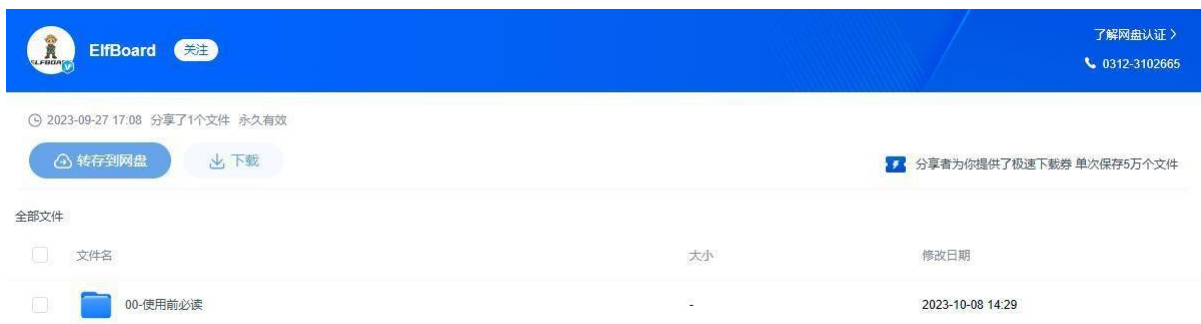

极速下载操作说明

步骤一：百度网盘不支持网页端极速下载，请下载并登陆百度网盘客户端！

步骤二：打开资料下载界面。

步骤三：选择要下载的资料，点击“立即下载”按钮，跳转到百度网盘界面。勾选要下载的资料百度网盘立即启动客户端，选择下载路径，开始下载文件：

⚠ 注意:

1. 百度网盘客户端没有正常启动，请下载百度网盘最新版本客户端；
2. 切忌“转存到网盘”，转存到个人网盘后将不能享受极速下载！

步骤四：此时看到资料进入极速下载模式，根据个人网速，下载速度在 1MB/S~99MB/S 之间。