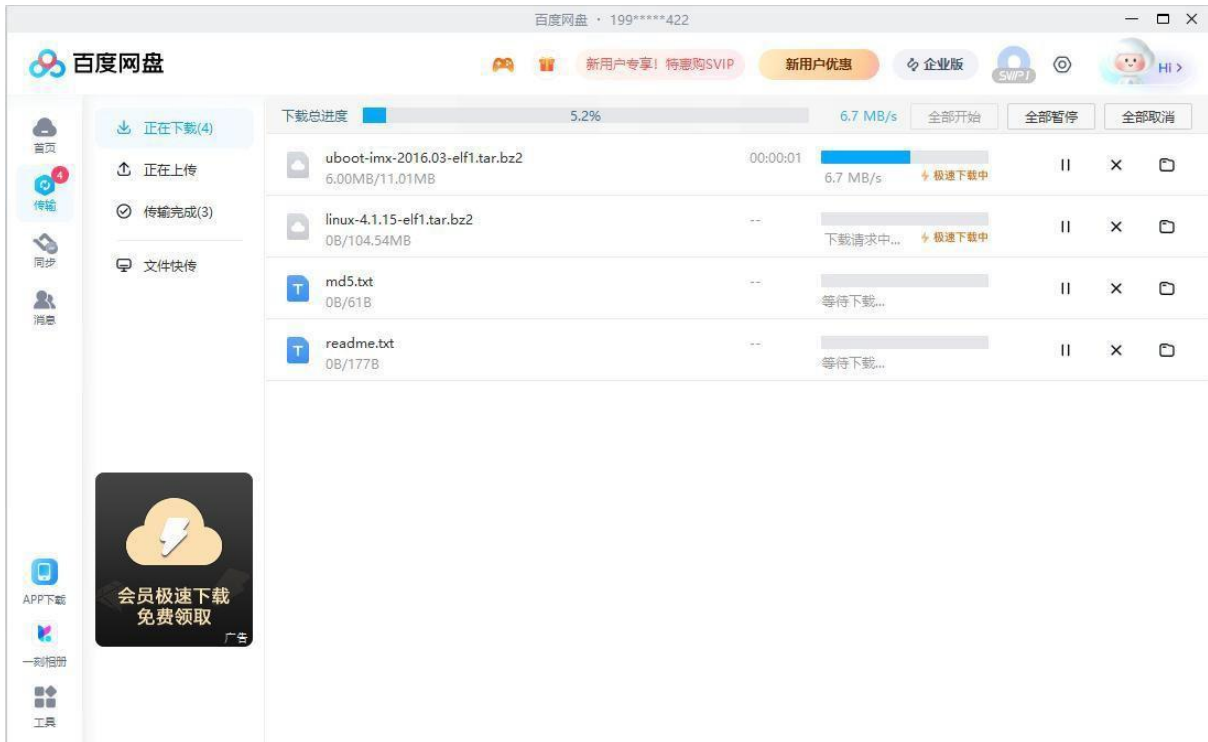

极速下载操作说明

步骤一：百度网盘不支持网页端极速下载，请下载并登陆百度网盘客户端！

步骤二：打开资料下载界面。

步骤三：选择要下载的资料，点击“立即下载”按钮，跳转到百度网盘界面。勾选要下载的资料百度网盘立即启动客户端，选择下载路径，开始下载文件：

⚠ 注意:

1. 百度网盘客户端没有正常启动，请下载百度网盘最新版本客户端；
2. 切忌“转存到网盘”，转存到个人网盘后将不能享受极速下载！

步骤四：此时看到资料进入极速下载模式，根据个人网速，下载速度在 1MB/S~99MB/S 之间。