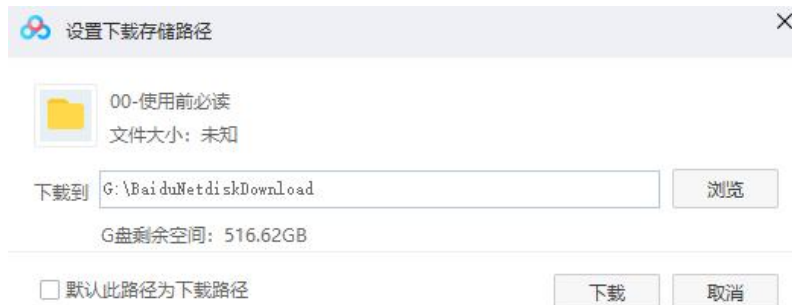

用户资料极速下载必读

前言

为方便用户快速下载、查阅产品资料，我司已为您开通百度网盘极速下载服务。

通过我司分享的链接下载资料，均可享受资料极速下载，如资料遇下载速度慢，请先按照下文检查您的操作是否正确，如问题仍没解决，请及时联系淘宝客服人员。

极速下载操作说明

步骤一： 下载百度网盘客户端

百度网盘不支持网页端极速下载，请下载并登陆百度网盘客户端！

客户端下载地址：<https://pan.baidu.com/download#pan>

步骤二： 打开 ElfBoard 官方网站进入资料下载界面。

步骤三： 选择要下载的资料，点击“立即下载”按钮，跳转到百度网盘界面。勾选要下载的资料百度网盘立即启动客户端，选择下载路径，开始下载文件：

⚠ 注意:

1. 百度网盘客户端没有正常启动，请下载百度网盘最新版本客户端；
2. 切忌“转存到网盘”，转存到个人网盘后将不能享受极速下载！

步骤四: 此时看到资料进入极速下载模式，根据个人网速，下载速度在 1MB/S~99MB/S 之间。