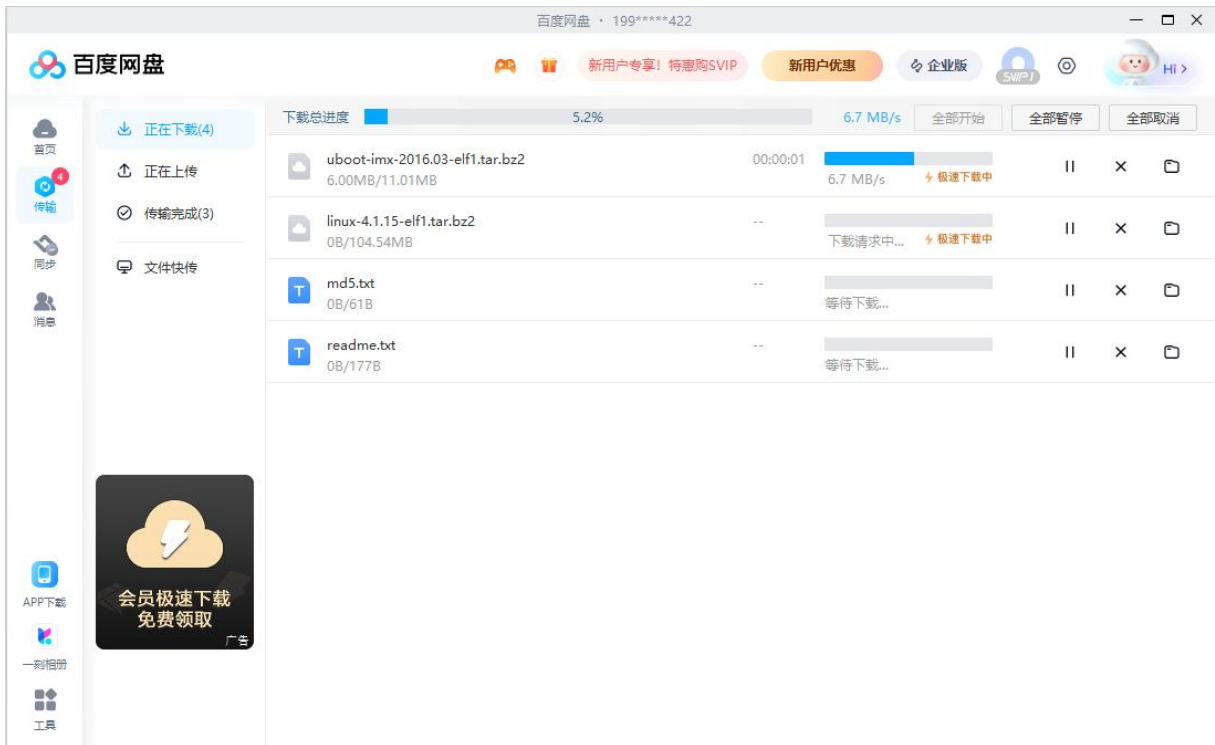

用户资料极速下载必读

前言

为方便用户快速下载、查阅产品资料，我司已为您开通百度网盘极速下载服务。

通过我司分享的链接下载资料，均可享受资料极速下载，如资料遇下载速度慢，请先按照下文检查您的操作是否正确，如问题仍没解决，请及时联系淘宝客服人员。

极速下载操作说明

步骤一： 下载百度网盘客户端

百度网盘不支持网页端极速下载，请下载并登陆百度网盘客户端！

客户端下载地址：<https://pan.baidu.com/download#pan>

步骤二： 打开 ElfBoard 官方网站进入资料下载界面。

步骤三： 选择要下载的资料，点击“立即下载”按钮，跳转到百度网盘界面。勾选要下载的资料百度网盘立即启动客户端，选择下载路径，开始下载文件：

⚠ 注意:

1. 百度网盘客户端没有正常启动，请下载百度网盘最新版本客户端；
2. 切忌“转存到网盘”，转存到个人网盘后将不能享受极速下载！

步骤四: 此时看到资料进入极速下载模式，根据个人网速，下载速度在 1MB/S~99MB/S 之间。